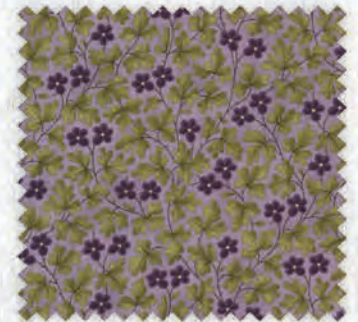

2242 13

2246 13

2245 13

2246 11*

2241 12*

Mill Creek Garden by Jan Patek Quilts
DECEMBER DELIVERY

2245 12

2244 12

2240 12*

2243 12*

2246 12*

2242 14*

2243 14

2242 15

2240 14*

2244 14*