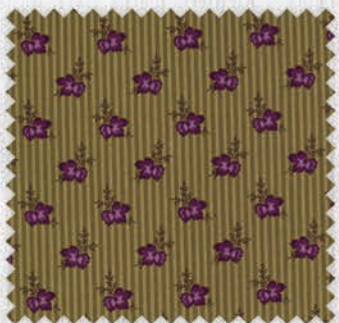

Mill Creek Garden by Jan Patek Quilts
DECEMBER DELIVERY

2243 21

2245 11*

2240 11*

2242 22*

2246 16

2242 21*

2243 11

2244 11

2242 11

2241 11

2246 17

2243 13*

2241 13*

2240 13*

2244 13*

2242 13

2246 13

2245 13

2246 11*

2241 12*

Mill Creek Garden by Jan Patek Quilts
DECEMBER DELIVERY

2245 12

2244 12