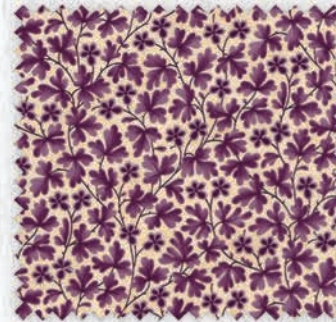

Mill Creek Garden by Jan Patek Quilts
DECEMBER DELIVERY

2243 21

2245 11*

2240 11*

2242 22*

2246 16

2242 21*

2243 11

2244 11

2242 11

2241 11

2246 17

2243 13*

2241 13*

2240 13*

2244 13*

2242 13

2246 13

2245 13

2246 11*

2241 12*

Mill Creek Garden by Jan Patek Quilts
DECEMBER DELIVERY

2245 12

2244 12