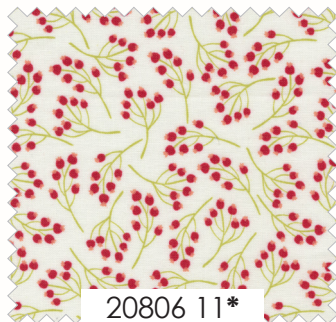

20800 11

Panel measures approx. 36" x 60"

WHITE BLEACHED
9900 98

CANTALOUPE
9900 296

PEACH BLOSSOM
9900 297

RUBY
9900 382

BELLA SOLID COORDINATES

*Joyful
Joyful*
STACY TEST HSU

20804 11*

20805 11*

20801 11*

Print reference only

20807 31

20806 11*

20802 11*

20802 19*

20804 19

20805 19

20807 20

20806 21*

20804 22*

20805 22

20806 22*

20803 22*