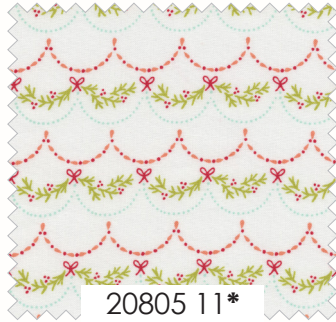

20800 11

Panel measures approx. 36" x 60"

WHITE BLEACHED
9900 98

CANTALOUPE
9900 296

PEACH BLOSSOM
9900 297

RUBY
9900 382

BELLA SOLID COORDINATES

*Joyful
Joyful*
STACY TEST HSU

20804 11*

20805 11*

20801 11*

Print reference only

20807 31

20806 11*

20802 11*

20802 19*