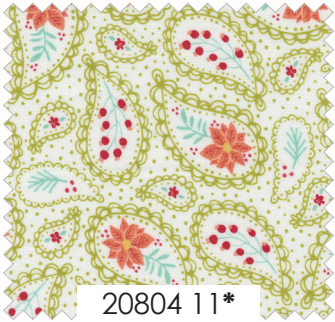

20800 11

Panel measures approx. 36" x 60"

WHITE BLEACHED
9900 98

CANTALOUPE
9900 296

PEACH BLOSSOM
9900 297

RUBY
9900 382

BELLA SOLID COORDINATES

*Joyful
Joyful*
STACY TEST HSU

20804 11*

20805 11*

20801 11*

Print reference only

20807 31

20806 11*

20802 11*

20802 19*

20804 19

20805 19

20807 20

20806 21*

20804 22*

20805 22

20806 22*

20803 22*