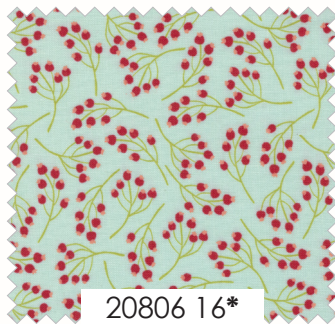

20800 11

Panel measures approx. 36" x 60"

WHITE BLEACHED
9900 98

CANTALOUPE
9900 296

PEACH BLOSSOM
9900 297

RUBY
9900 382

BELLA SOLID COORDINATES

*Joyful
Joyful*
STACY TEST HSU

20804 19

20805 19

20807 20

20806 21*

20804 22*

20805 22

20806 22*

20803 22*

moda FABRICS + SUPPLIES® JULY DELIVERY

20801 17

20807 16*

20804 16*

20803 18

20806 16*

20802 17*

20801 24*

20806 23*

20807 23

20803 24*

20805 24*

20806 24

20807 24*

20802 24*

20800