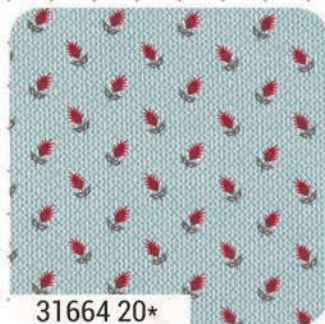

BCD 1703 Plain & Fancy 54" x 63" JR Friendly

BCD 1701 Bayside Breeze 84" x 84"

DSJ 2151 Fly Away Flo 97" x 97"

Florence's Fancy 1860-1900 Betsy Chutchian

Florence's Fancy 1860-1900 Betsy Chutchian

APRIL DELIVERY

31663 17*

31664 12

31662 14*

31660 12

31660 21*

31667 16

31668 16*

31665 17