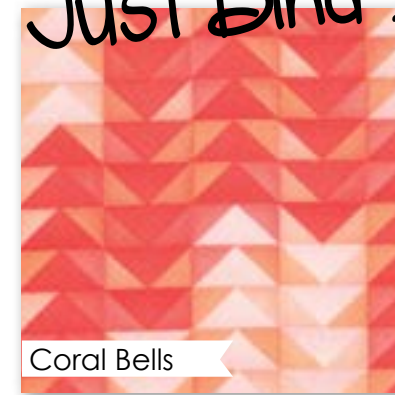

Bluestem

36000 14 \*

Bluestem

36003 14

Stream

36008 13

Coral Bells

36002 19 \*