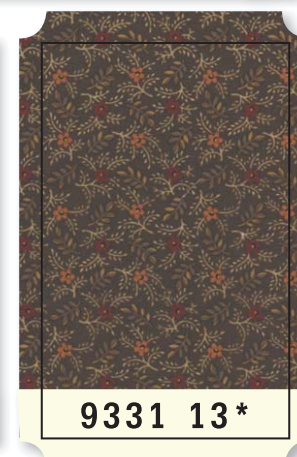

9332 14\*

**Cattail Creek**  
KT11082/ KT11082G 79" x 79"

9336 15

9334 15

9336 11

9334 12\*

9330 15\*

9332 11\*

9330 12\*

9332 15

9333 15\*

9334 11\*

9331 11\*

9331 15\*

9332 12

9336 12

9330 11

Blooming Flowers by Planted Seed Designs,  
PSD 359P / PSD 359PG