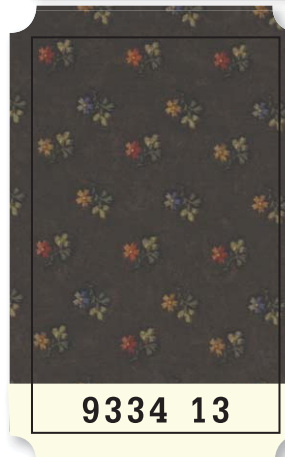

9332 14\*

**Cattail Creek**  
KT11082/ KT11082G 79" x 79"

9336 15

9334 15

9336 11

9334 12\*

9330 15\*

9332 11\*

9330 12\*

9332 15

9333 15\*

9334 11\*

9331 11\*

9331 15\*

9332 12

9336 12

9330 11

Blooming Flowers by Planted Seed Designs,  
PSD 359P / PSD 359PG